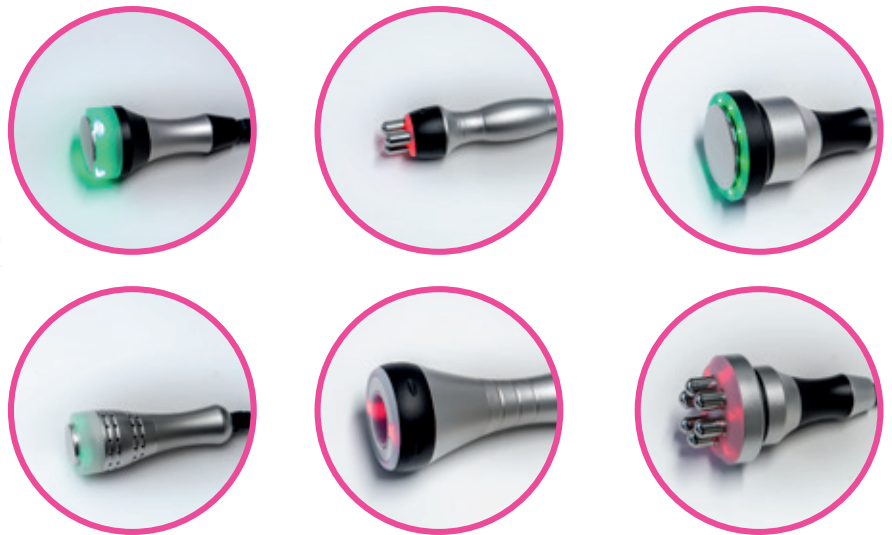

INFORMAÇÃO TÉCNICA:

Tensão Entrada 110 – 220v /
50 – 60 Hz

Potência Saída 300w

Dimensões 49x61x80cm

Peso 30kg

Aumente o seu volume de negócio.

Opção de aluguer e compra com financiamento.

- Formação gratuita.
- Equipamentos de ponta.
- Assistência técnica
- Apoio comercial.

Certificado CE

moment laser ALUGUER | VENDA | FORMAÇÃO

info@momentlaser.pt | www.momentlaser.pt | (+351) 961 134 524

Siga-nos